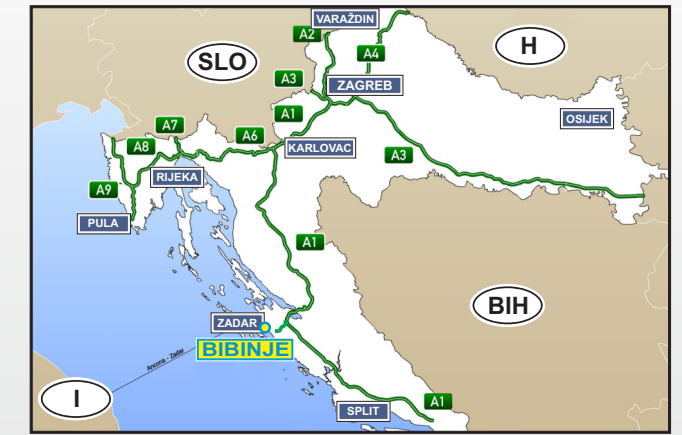

BIBINJE

UDALJENOSTI:

ZADAR	9 km	SARAJEVO	406 km	NP PAKLENICA	55 km
ŠIBENIK	67 km	LJUBLJANA	415 km	NP PLITVIČKA JEZERA	138 km
SPLIT	152 km	BUDAPEST	634 km	NP KORNATI	11 km
RIJEKA	301 km	WIEN	648 km	NP KRKA	68 km
ZAGREB	293 km	MUNCHEN	826 km		
DUBROVNIK	349 km	PRAG	972 km		
OSIJEK	570 km	BRATISLAVA	713 km		
VARAŽDIN	377 km	TRIESTE	369 km		
KARLOVAC	244 km	GRAZ	463 km		